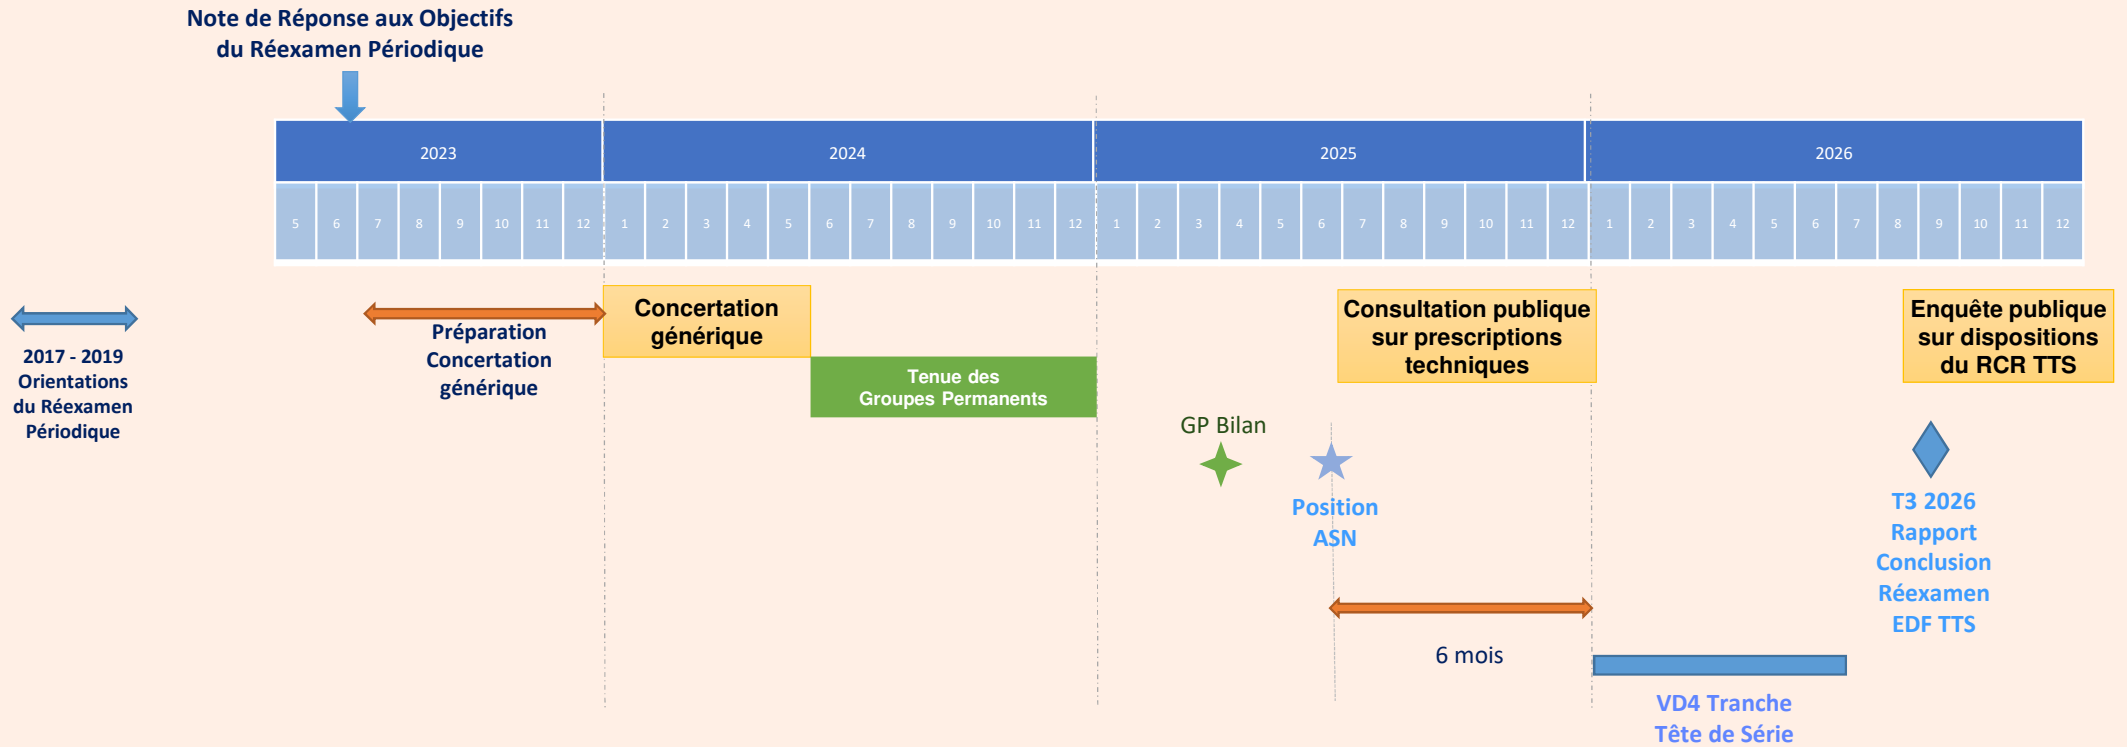

Réunion COR-COP RP4 1300
Vendredi 17 juin 2022

Macro-planning RP4 1300

Cécile Laugier

LES CENTRALES DU PALIER 1300 MWe

Palier P4

Paluel 1 (TTS), 2, 3 & 4
Saint-Alban 1 & 2
Flamanville 1 & 2

Palier P'4

Cattenom 1 (TTS), 2, 3 & 4
Belleville 1 & 2
Nogent 1 & 2
Golfech 1 & 2
Penly 1 & 2

MACRO PLANNING RP4 1300

MACRO PLANNING DES VD4 DU PALIER 1300

Merci