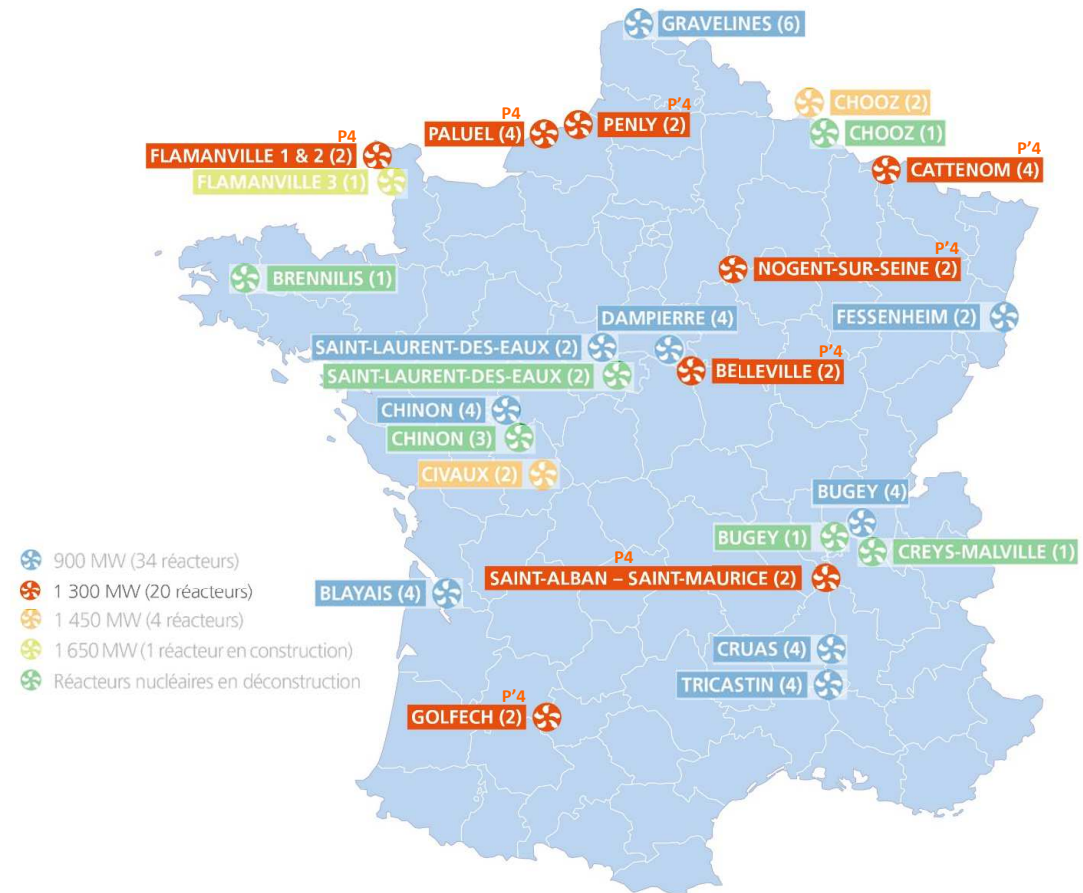

Réunion COR-COP RP4 1300
Vendredi 17 juin 2022

Macro-planning RP4 1300

Cécile Laugier

LES CENTRALES DU PALIER 1300 MWe

Palier P4

Paluel 1 (TTS), 2, 3 & 4
Saint-Alban 1 & 2
Flamanville 1 & 2

Palier P'4

Cattenom 1 (TTS), 2, 3 & 4
Belleville 1 & 2
Nogent 1 & 2
Golfech 1 & 2
Penly 1 & 2

MACRO PLANNING RP4 1300

MACRO PLANNING DES VD4 DU PALIER 1300

Merci